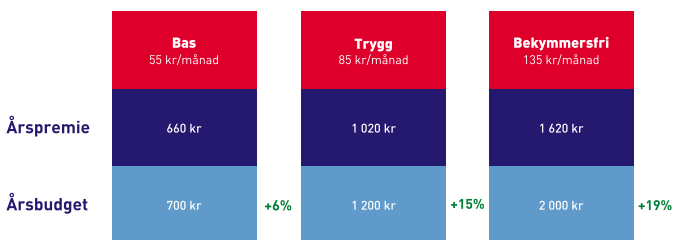

100% BEKYMMERSFRI. UTAN NÅGRA OM OCH MEN.

- > Helförsäkring med varje BusinessBike - alltid 0 kr i självrisk och utan åldersavdrag
- > Alltid nyvärde vid total förlust eller stöld
- > Mobilitetsgaranti med ersättning för transport och hyrcykel
- > Stora besparingar jämfört med att köpa cykeln privat - alltid helt kostnadsneutralt för arbetsgivaren
- > Flexibel incidenthantering med arbetsgivare vid exempelvis uppsägning, sjukskrivning m.m.
- > Efter leasingperiodens slut kan du välja att köpa ut cykeln eller så plockar vi upp den kostnadsfritt från din bostad
- > Servicepaket som tillval för service och reparationer

VÅRA VALBARA SERVICEPAKET – FÖR EN ÄN MER BEKYMMERSFRI FÖRMÅNSCYKEL

Vi ger den anställde extra servicebidrag på sin månatliga servicepremie och budgeten kan utnyttjas fritt för varje 12-mån period under leasingperioden hos någon av våra anslutna återförsäljare för service och reparation inkl. reservdelar.